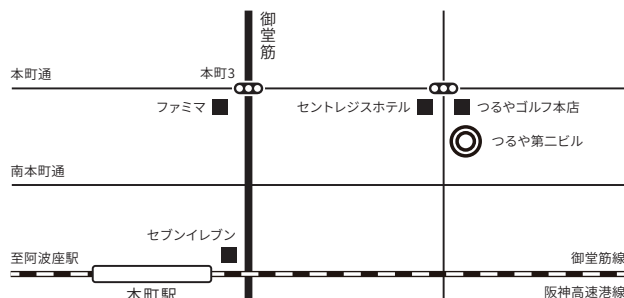

## FUKUYAMA

株式会社藤和 本社3Fショールーム  
広島県福山市卸町12番1号

1/14(火) ~ 1/17(金) 9:00-17:00  
1/18(土) 9:00-15:00

※JR「福山駅」から中国バス4番のりば卸町線「卸センター」下車徒歩2分  
※駐車場がございますので、ご利用下さい

## OSAKA

つるや第二ビル6階  
大阪市中央区南本町3丁目4番15号

1/22(水) 13:00-17:00 ・ 1/23(木) 9:00-17:00  
1/24(金) 9:00-15:00

※JR新大阪駅、大阪駅より地下鉄御堂筋線本町駅下車7番出口よりすぐ  
※一般駐車場はございませんので、近隣駐車場をご利用下さい