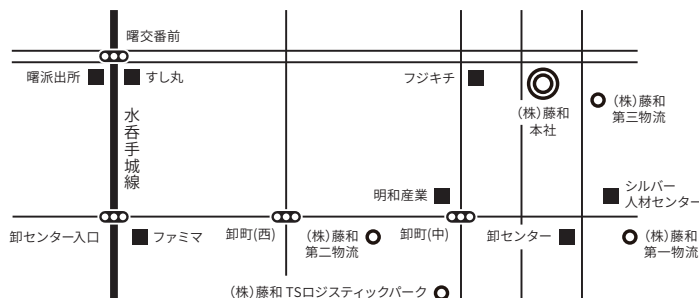

## FUKUYAMA

株式会社藤和 本社3Fショールーム  
広島県福山市卸町12番1号

1/14(火) ~ 1/17(金) 9:00-17:00  
1/18(土) 9:00-15:00

※JR「福山駅」から中国バス4番のりば卸町線「卸センター」下車徒歩2分  
※駐車場がございますので、ご利用下さい

## OSAKA

つるや第二ビル6階  
大阪市中央区南本町3丁目4番15号

1/22(水) 13:00-17:00 ・ 1/23(木) 9:00-17:00  
1/24(金) 9:00-15:00

※JR新大阪駅、大阪駅より地下鉄御堂筋線本町駅下車7番出口よりすぐ  
※一般駐車場はございませんので、近隣駐車場をご利用下さい