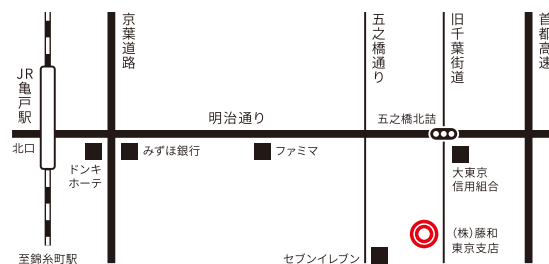

TOKYO OFFICE

2020.01.29 OPEN

2020年1月29日、株式会社藤和 東京支店が無事に開設致しました。これもひとえに皆様のご愛顧の賜物と感謝申し上げます。これを機に弊社一同より一層皆様のご期待にお応え出来るよう精進する決意です。新しく生まれ変わった東京支店に是非一度お越し下さい。今後とも変わらぬご愛顧を受け賜りますよう宜しくお願い致します。

ACCESS

株式会社藤和 東京支店

〒136-0071 東京都江東区亀戸1丁目29番13号
 tel 03-5858-6446 fax 03-5626-5150
 www.kk-towa.com